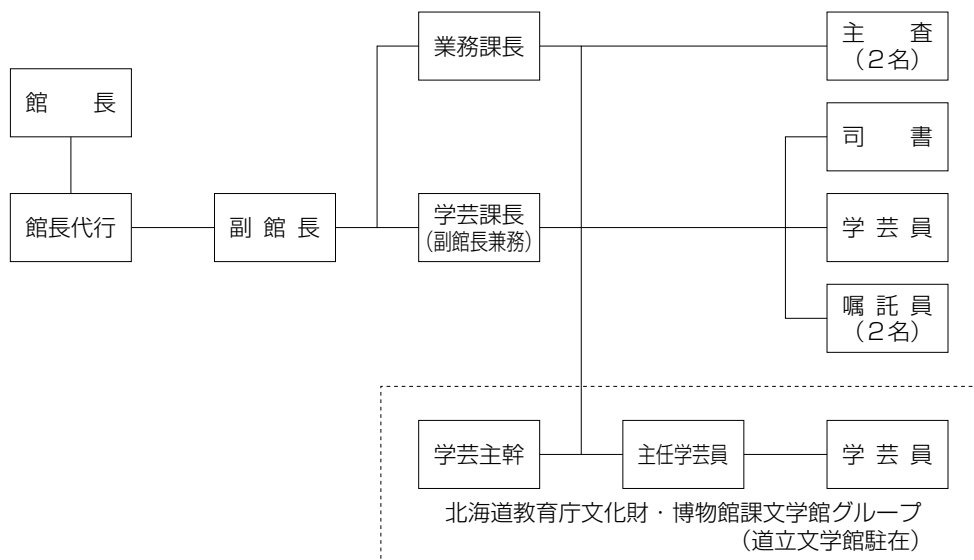

■ 組織及び職員 ■

I 組織機構図

II 職員

(令和7年3月31日現在)

職名	氏名	職名	氏名
館長	工藤正廣	学芸課 嘱託員	丹伊田 範子
館長代行 (財団副理事長)	武田信吾	学芸課 嘱託員	三井沙紀
副館長 (財団専務理事)	苦名直子	北海道教育庁文化財・博物館課 文学館グループ(道立文学館駐在)	
業務課 課長 (財団常務理事)	河野秀平		
業務課 主査	斎藤和巳		
業務課 主査	村瀬公夫	学芸主幹	佐藤由美加
学芸課 課長 (兼)	苦名直子	主任学芸員	吉成香織
学芸課 主査	佐々木啓子	学芸員	浦島七那
学芸課 学芸員	庄司后伶		