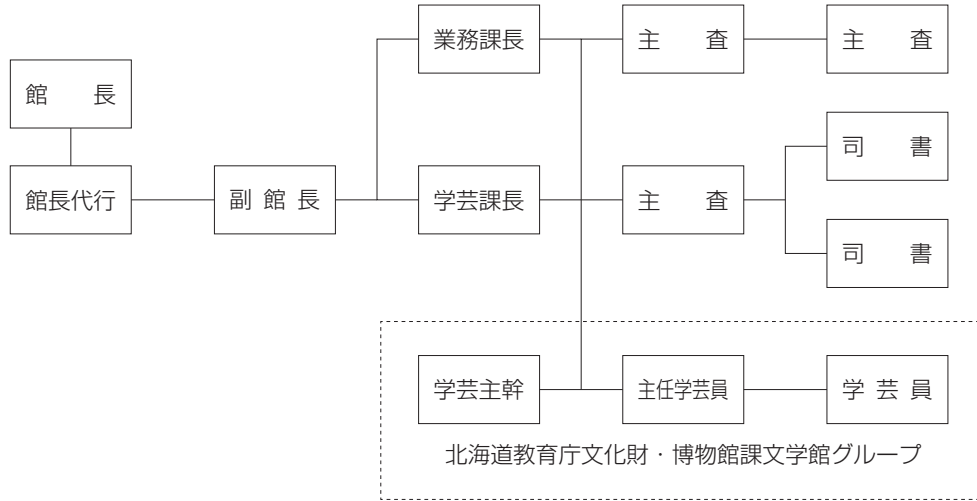

■ 組織及び職員 ■

I 組織機構図

II 職員

(令和3年3月31日現在)

職名	氏名	職名	氏名		
館長	工藤正廣	学芸課 司書	三井沙紀		
館長代行 (財団副理事長)	武田信吾	学芸課 司書	佐々木啓子		
副館長 (財団専務理事)	野村六三	北海道教育庁文化財・博物館課 文学館グループ			
業務課 課長 (財団常務理事)	高塚信之				
業務課 主査	丹羽則孝			学芸主幹	光岡幸治
業務課 主査	佐々木孝夫			主任学芸員	吉成香織
学芸課 課長	苫名直子			学芸員	寺地亜衣
学芸課 主査	丹伊田範子			学芸員	竹中七帆