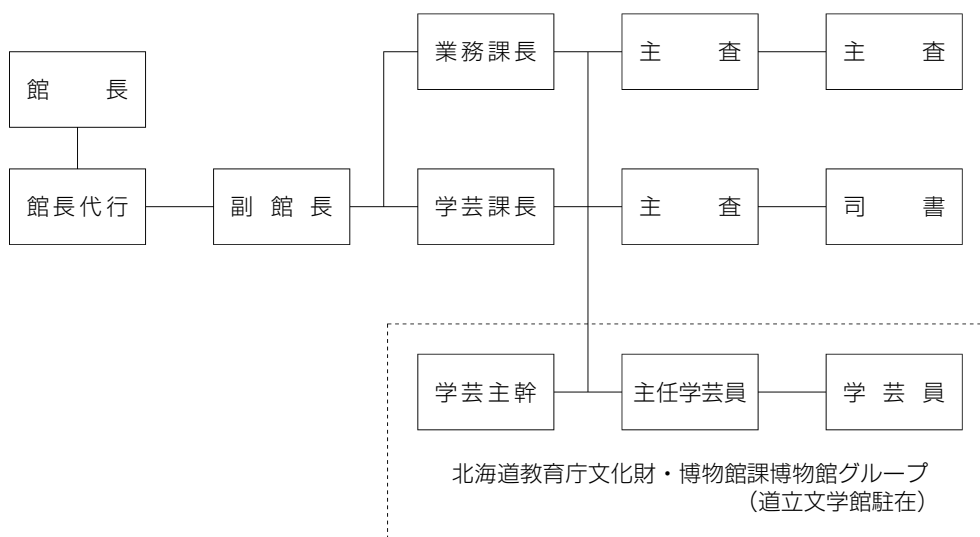

■ 組織及び職員 ■

I 組織機構図

II 職員

(令和2年3月31日現在)

職名	氏名	職名	氏名
館長	工藤正廣	学芸課主査	丹伊田範子
館長代行(財団副理事長)	武田信吾	学芸課司書	三井沙紀
副館長(財団専務理事)	野村六三	北海道教育庁文化財・博物館課 博物館グループ(道立文学館駐在)	
業務課長(財団常務理事)	高塚信之		
業務課主査	丹羽則孝		
業務課主査	佐々木孝夫	学芸員	寺地亜衣
学芸課課長	苫名直子	学芸員	竹中七帆