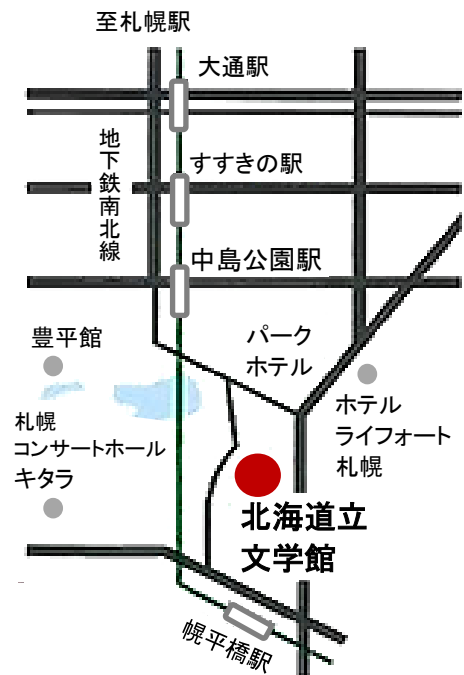

第12回 北海道 小・中・高生 短歌コンテスト 作品展のお知らせ

応募総数 4,775 首のうち、入選以上の作品 88 首を応募いただいた原本により講評とともに展示いたします。また、二次審査通過作品もパネル展示いたします。

会 期：2017年 **12月2日(土)**～2018年 **1月21日(日)**

(休館日は月曜日。ただし、1月8日は開館し、翌日9日は休館。)

12月29日～1月3日は年末年始休館。)

開館時間：9:30～17:00

場 所：北海道立文学館 1階ロビー

[札幌市中央区中島公園 1-4 TEL011-511-7655]

交通アクセス：札幌市営地下鉄南北線 中島公園駅(③番出口)
または幌平橋駅(①番出口)より 徒歩6分

過去の作品展の様子

* 観覧は無料です。
お誘い合わせの上、ぜひご来場ください。

文学館では12月2日(土)～2018年1月21日(日)に特別展示室で
「ファミリー文学館 絵本の動物園へようこそ」を開催。(観覧無料)
絵本の中の動物たちが大集合！親子でお楽しみいただけます。あわせてご覧ください。
(開館時間：9:30～17:00 展示室入場は16:30まで)